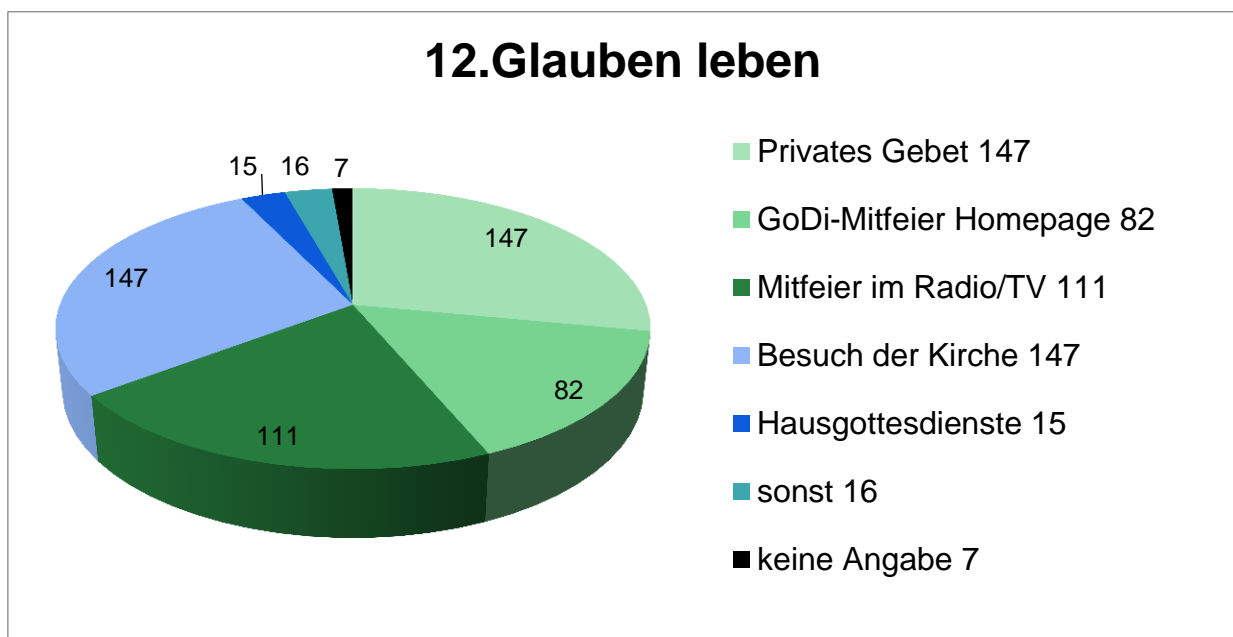

III /12. So habe ich versucht, meinen Glauben zu leben ...