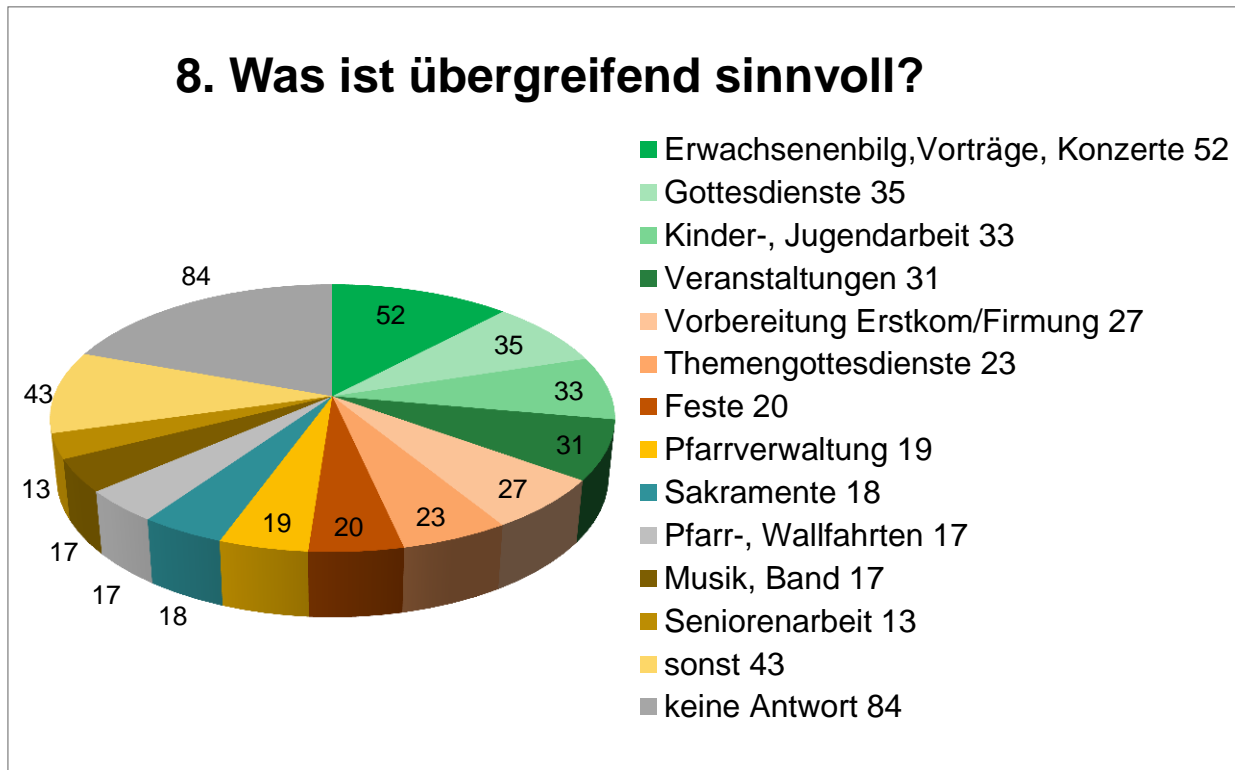

I / 5. Pfarrgemeinde: In welchen Bereichen sollte sich die katholische Kirche engagieren?

Pastorales Konzept - Fragebogen-Auswertung Pastoraler Raum Nürnberg am Ludwigskanal

alle Pfarreien Stand 1. Februar 2021

II. Pfarrgemeinde - Pfarreien-Verbund

II / 6. Pfarrgemeinde: Nennen Sie spontan drei Bereiche, die Sie mit Ihrer Pfarrgemeinde verbinden!

II / 7. Pfarrgemeinde: Was soll Ihrer Ansicht nach unbedingt in der Pfarrgemeinde vor Ort stattfinden und auch bleiben?

Pastorales Konzept - Fragebogen-Auswertung Pastoraler Raum Nürnberg am Ludwigskanal

alle Pfarreien Stand 1. Februar 2021

II / 8. Was wäre übergreifend im gesamten Pastoraler Raum möglich und sinnvoll?

Pastorales Konzept - Fragebogen-Auswertung Pastoraler Raum Nürnberg am Ludwigskanal