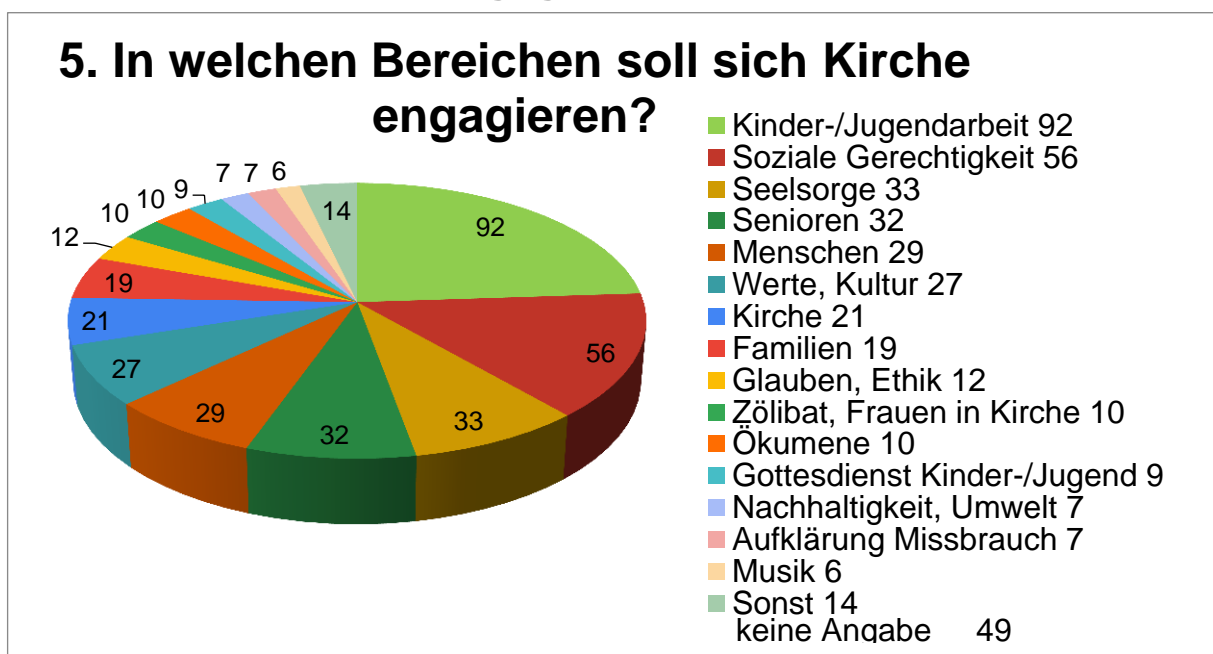

I / 5. Pfarrgemeinde: In welchen Bereichen sollte sich die katholische Kirche engagieren?