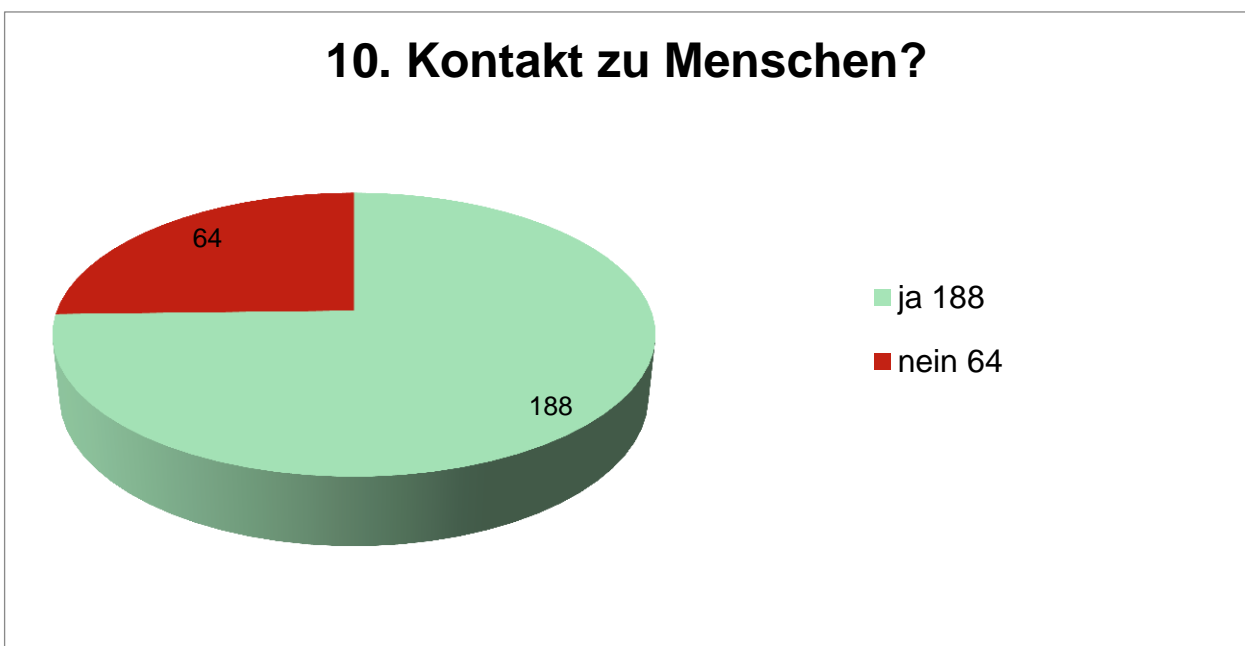

III / 10. Hatten Sie in dieser Zeit Kontakt zu Menschen, die Sie aus der Pfarrgemeinde kennen?