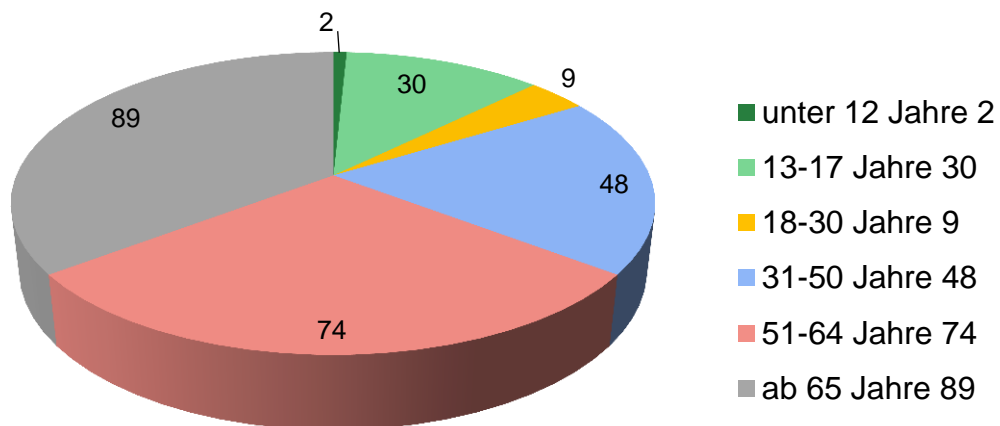

Pastorales Konzept - Fragebogen-Auswertung Pastoraler Raum Nürnberg am Ludwigskanal

alle Pfarreien Stand 1. Februar 2021

Fragebögen: 252 abgegeben und bezogen auf Gemeindegröße

IV. Zur Person

17. Altersstruktur

Religion	weiblich	männlich
Katholisch	145	98
Evangelisch	3	4
Freikirche	1	0
Konfessionslos		1
Summe	149	103

Alter	weiblich	männlich
unt12 Jahre	1	1
13-17 Jahre	21	9
18-30 Jahre	3	6
31-50 Jahre	28	20
51-64 Jahre	48	26
ab 65 Jahre	48	41
Summe	149	103