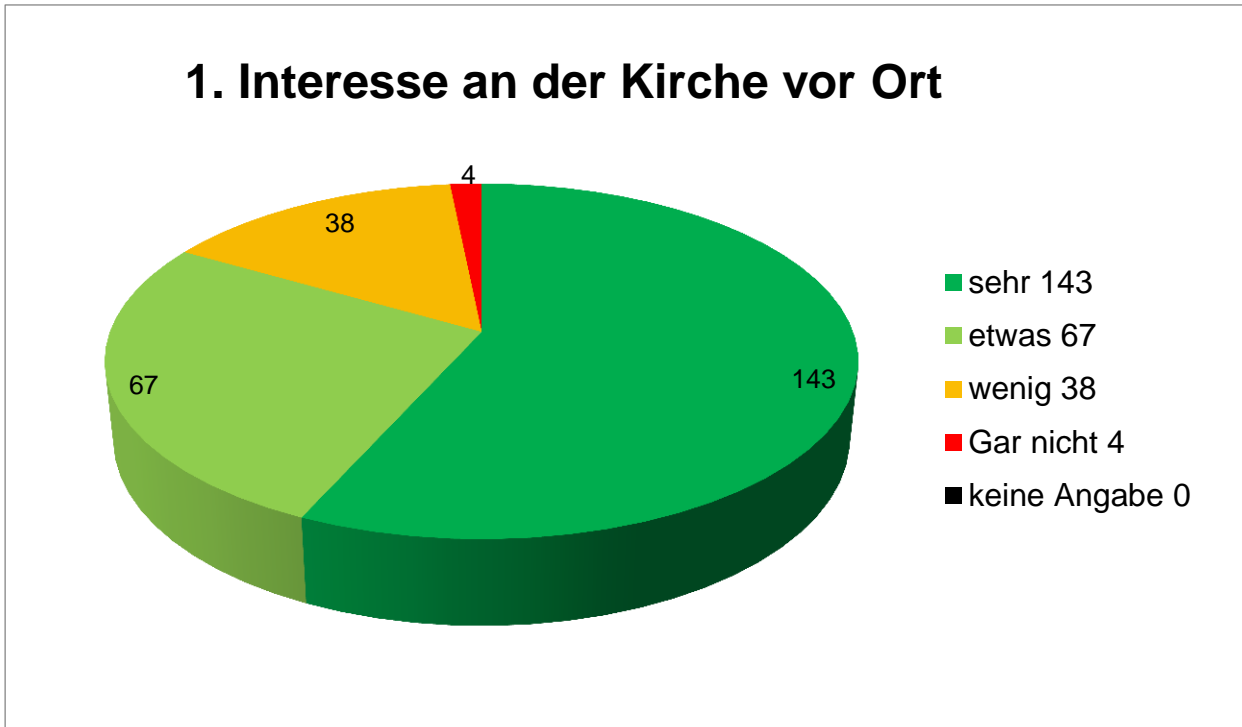

Pastorales Konzept - Fragebogen-Auswertung Pastoraler Raum Nürnberg am Ludwigskanal

alle Pfarreien Stand 1. Februar 2021

I / 1. Pfarrgemeinde: Interesse an Angeboten vor Ort