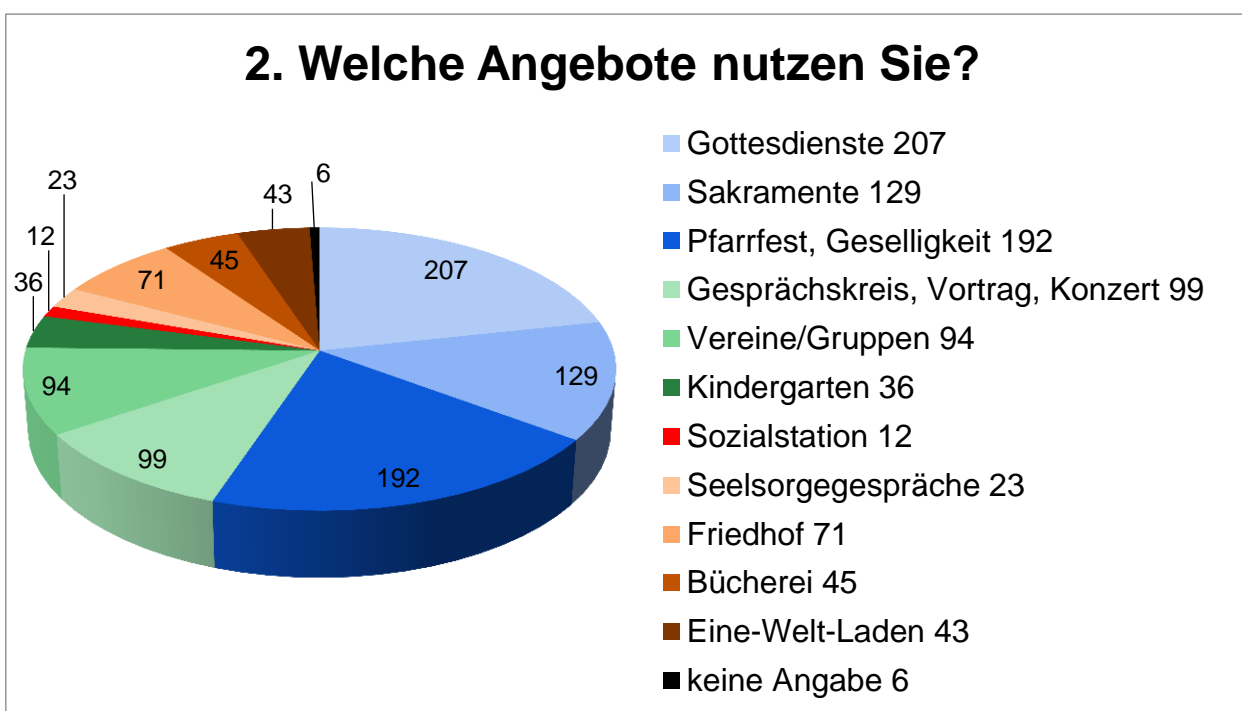

Pastorales Konzept - Fragebogen-Auswertung Pastoraler Raum Nürnberg am Ludwigskanal

alle Pfarreien Stand 1. Februar 2021

Fragebögen: 252 abgegeben und bezogen auf Gemeindegröße

IV. Zur Person

17. Altersstruktur

Religion	weiblich	männlich
Katholisch	145	98
Evangelisch	3	4
Freikirche	1	0
Konfessionslos		1
Summe	149	103

Alter	weiblich	männlich
unt12 Jahre	1	1
13-17 Jahre	21	9
18-30 Jahre	3	6
31-50 Jahre	28	20
51-64 Jahre	48	26
ab 65 Jahre	48	41
Summe	149	103

Pastorales Konzept - Fragebogen-Auswertung Pastoraler Raum Nürnberg am Ludwigskanal

alle Pfarreien Stand 1. Februar 2021

I / 1. Pfarrgemeinde: Interesse an Angeboten vor Ort

I / 2. Pfarrgemeinde: Welche Angebote nutzen Sie?