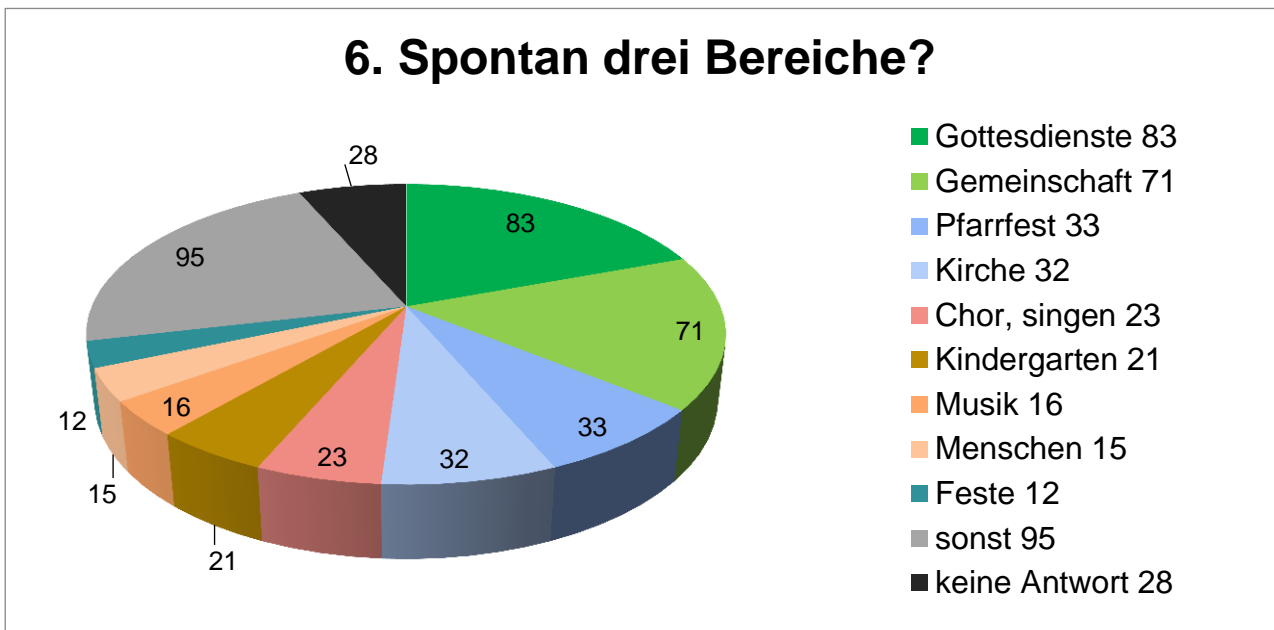

Pastorales Konzept - Fragebogen-Auswertung Pastoraler Raum Nürnberg am Ludwigskanal

alle Pfarreien Stand 1. Februar 2021

II. Pfarrgemeinde - Pfarreien-Verbund

II / 6. Pfarrgemeinde: Nennen Sie spontan drei Bereiche, die Sie mit Ihrer Pfarrgemeinde verbinden!