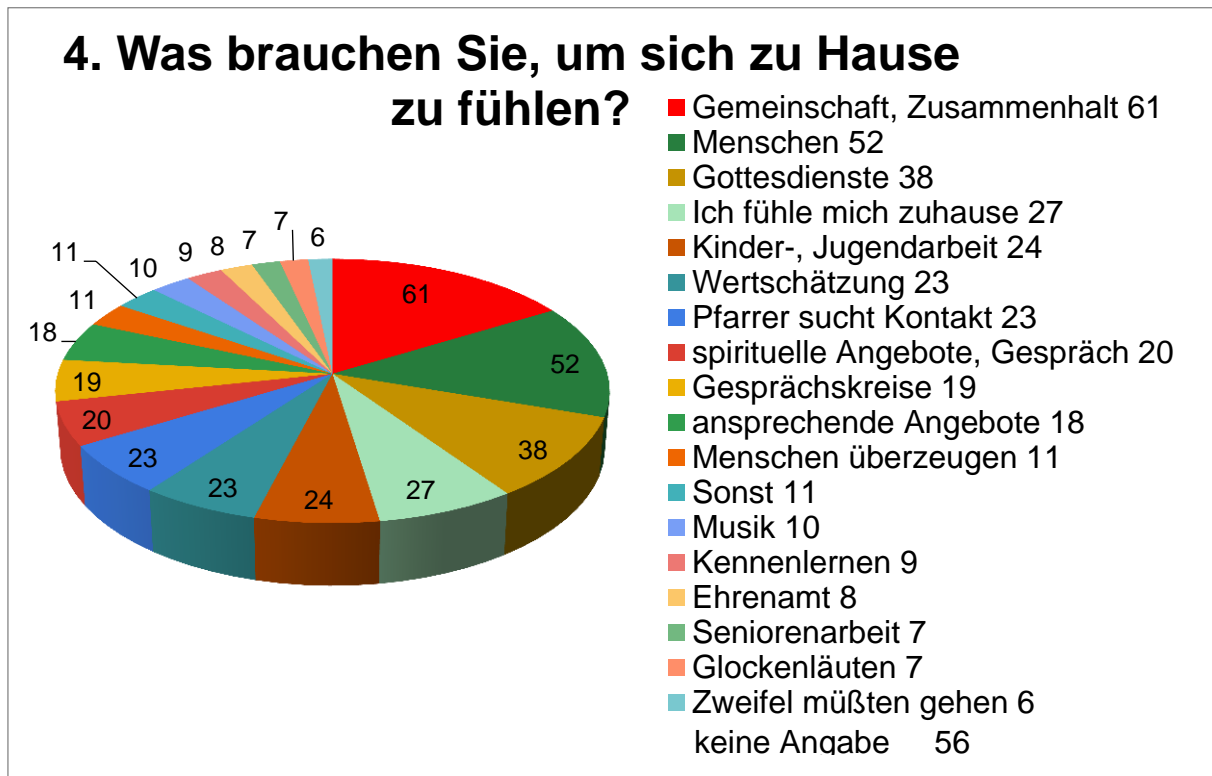

Pastorales Konzept - Fragebogen-Auswertung Pastoraler Raum Nürnberg am Ludwigskanal

alle Pfarreien Stand 1. Februar 2021

I / 4. Pfarrgemeinde: Was brauchen Sie, um sich in der Pfarrgemeinde zu Hause zu fühlen?