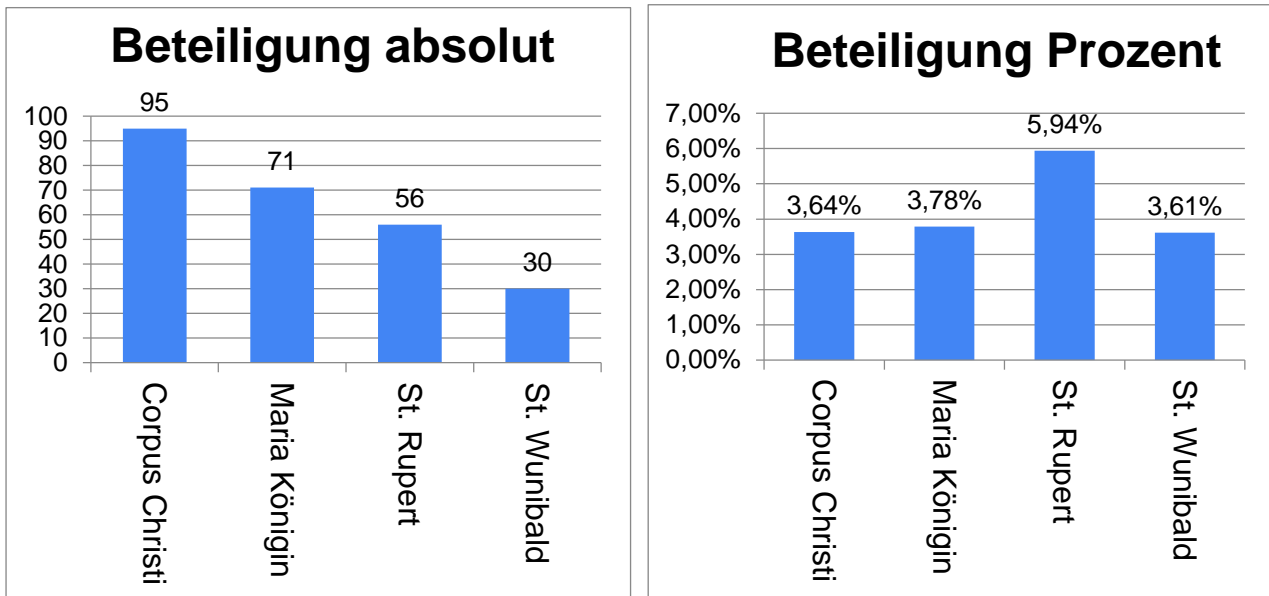

Pastorales Konzept - Fragebogen-Auswertung Pastoraler Raum Nürnberg am Ludwigskanal

alle Pfarreien Stand 1. Februar 2021

Fragebögen: 252 abgegeben und bezogen auf Gemeindegröße

IV. Zur Person

17. Altersstruktur

Religion	weiblich	männlich
Katholisch	145	98
Evangelisch	3	4
Freikirche	1	0
Konfessionslos		1
Summe	149	103

Alter	weiblich	männlich
unt12 Jahre	1	1
13-17 Jahre	21	9
18-30 Jahre	3	6
31-50 Jahre	28	20
51-64 Jahre	48	26
ab 65 Jahre	48	41
Summe	149	103