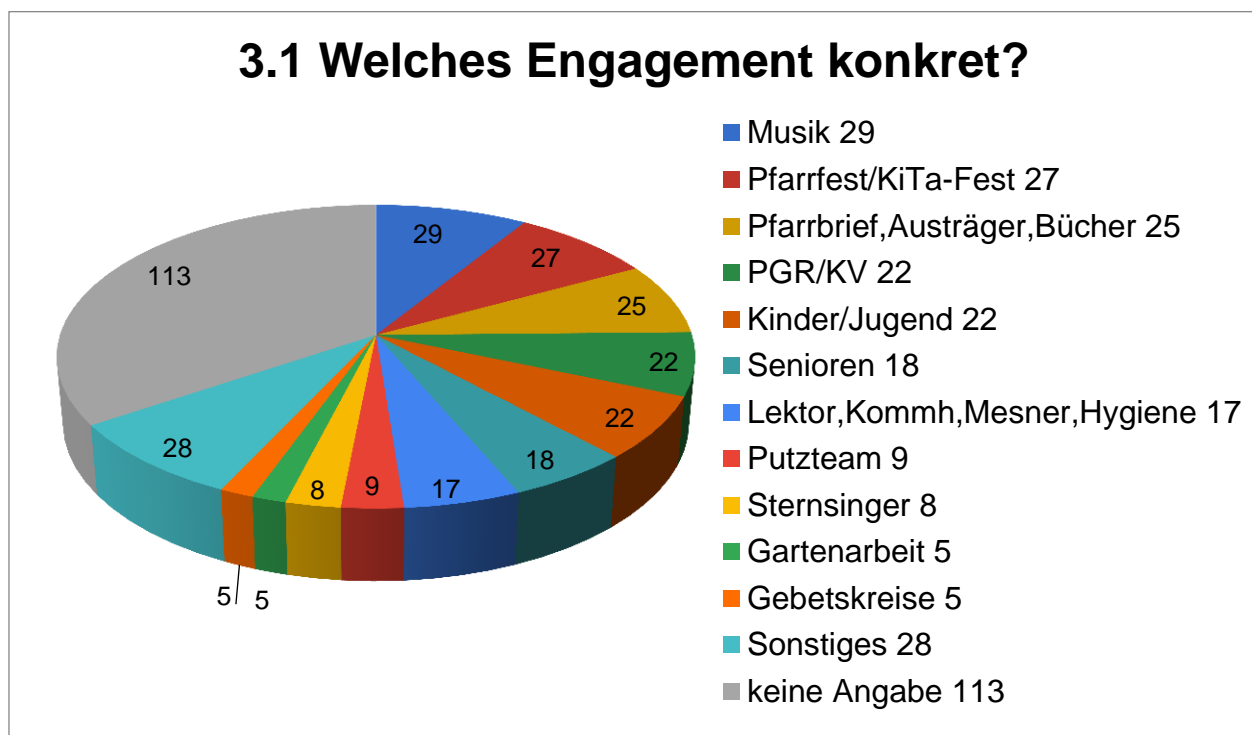

Religion	weiblich	männlich
Katholisch	145	98
Evangelisch	3	4
Freikirche	1	0
Konfessionslos		1
Summe	149	103

Alter	weiblich	männlich
unt12 Jahre	1	1
13-17 Jahre	21	9
18-30 Jahre	3	6
31-50 Jahre	28	20
51-64 Jahre	48	26
ab 65 Jahre	48	41
Summe	149	103

Pastorales Konzept - Fragebogen-Auswertung Pastoraler Raum Nürnberg am Ludwigskanal

alle Pfarreien Stand 1. Februar 2021

I / 1. Pfarrgemeinde: Interesse an Angeboten vor Ort

I / 2. Pfarrgemeinde: Welche Angebote nutzen Sie?

Pastorales Konzept - Fragebogen-Auswertung Pastoraler Raum Nürnberg am Ludwigskanal

alle Pfarreien Stand 1. Februar 2021

I / 3. Pfarrgemeinde: Engagieren Sie sich in Ihrer Gemeinde?

I / 3.1. Pfarrgemeinde: Welche Aufgabe haben Sie übernommen?