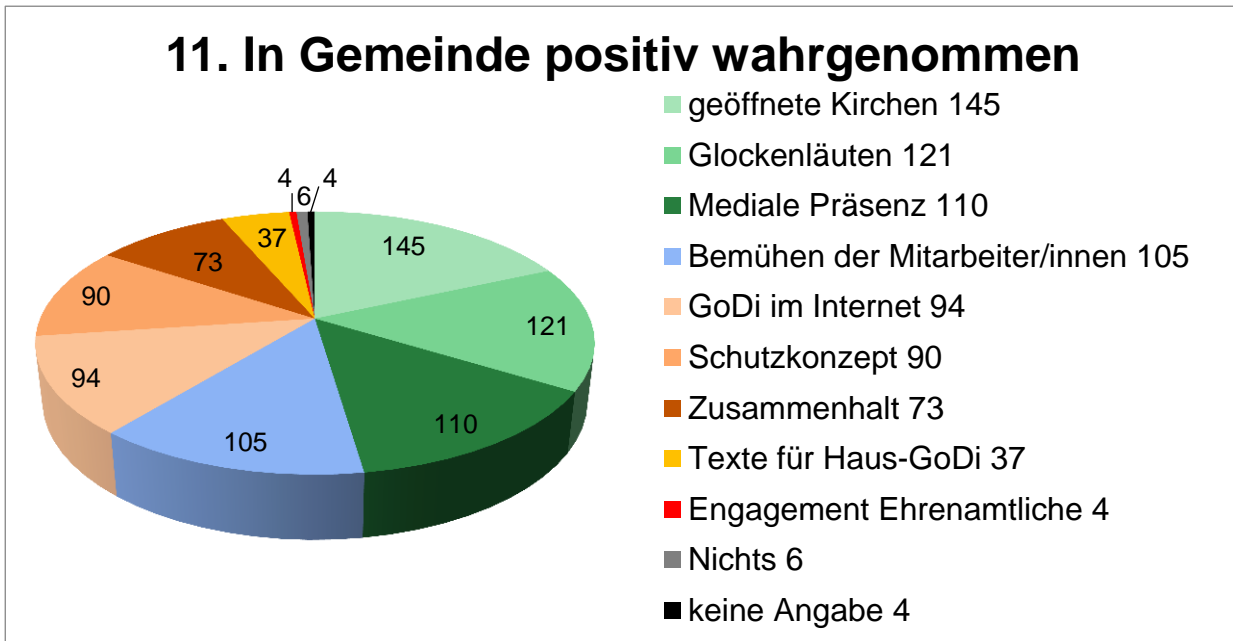

Pastorales Konzept - Fragebogen-Auswertung Pastoraler Raum Nürnberg am Ludwigskanal

alle Pfarreien Stand 1. Februar 2021

III. Kirche in der Coronapandemie

III /11. Während der Pandemie habe ich positiv wahrgenommen...