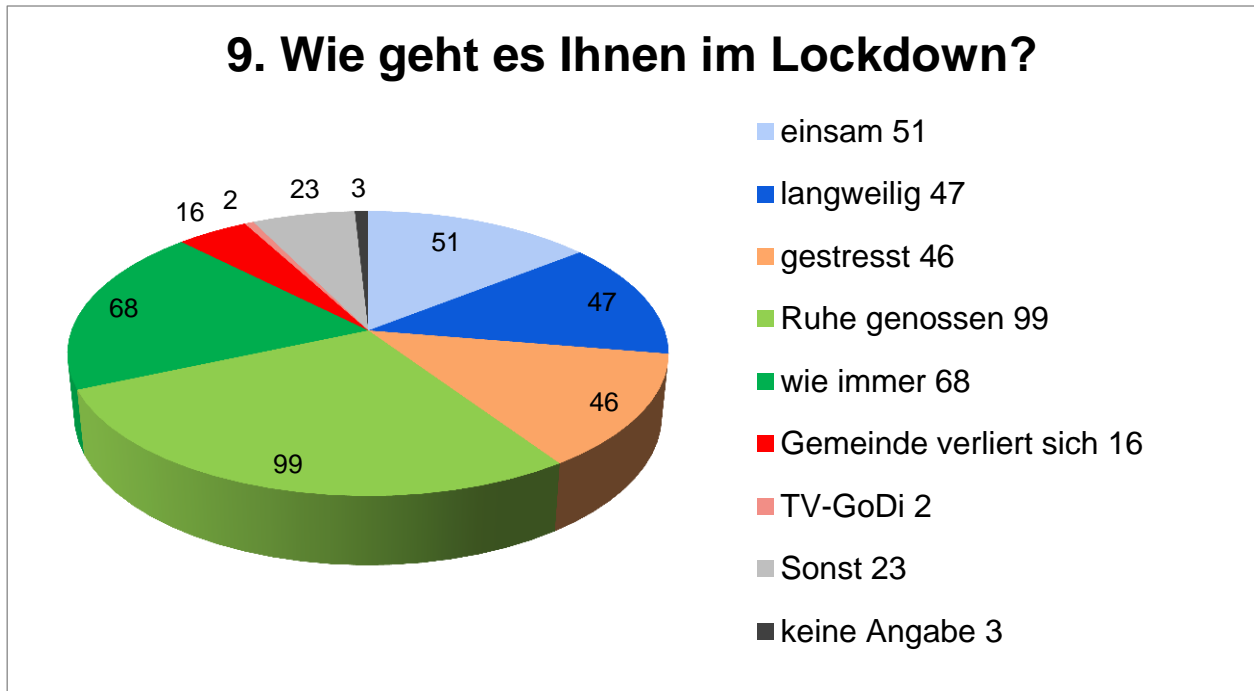

Pastorales Konzept - Fragebogen-Auswertung Pastoraler Raum Nürnberg am Ludwigskanal

alle Pfarreien Stand 1. Februar 2021

III. Kirche in der Coronapandemie

III / 9. Wie ging es Ihnen während des Lockdowns im Frühjahr?