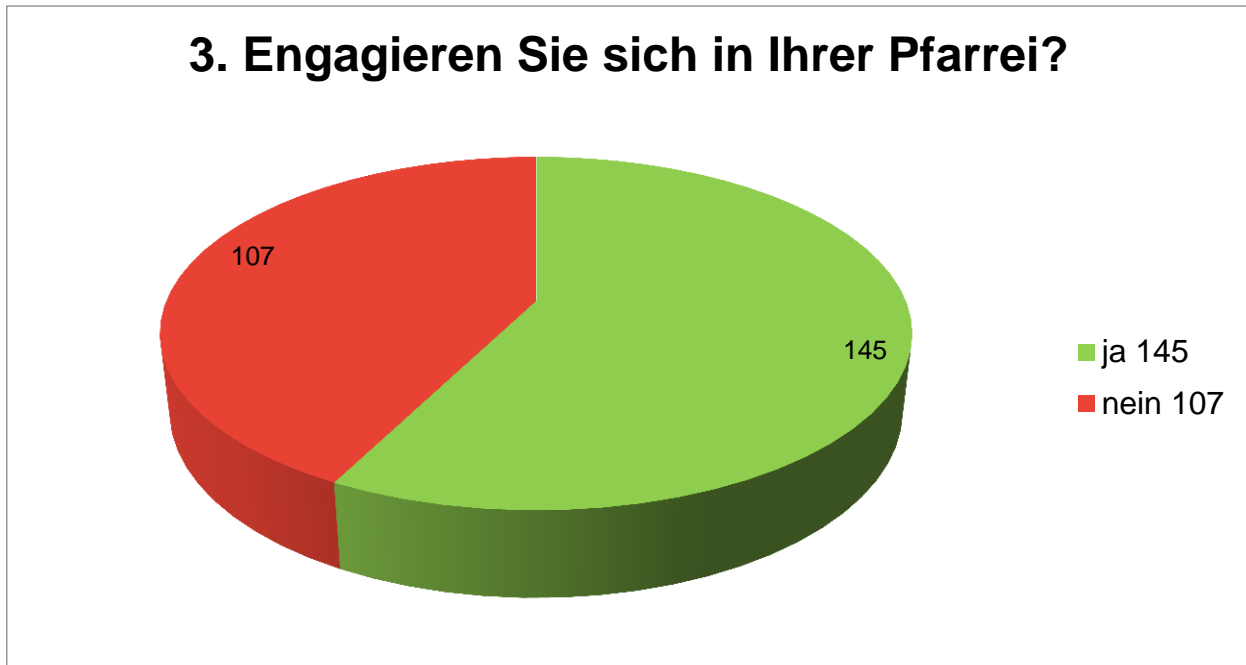

Religion	weiblich	männlich
Katholisch	145	98
Evangelisch	3	4
Freikirche	1	0
Konfessionslos		1
Summe	149	103

Alter	weiblich	männlich
unt12 Jahre	1	1
13-17 Jahre	21	9
18-30 Jahre	3	6
31-50 Jahre	28	20
51-64 Jahre	48	26
ab 65 Jahre	48	41
Summe	149	103

Pastorales Konzept - Fragebogen-Auswertung Pastoraler Raum Nürnberg am Ludwigskanal

alle Pfarreien Stand 1. Februar 2021

I / 1. Pfarrgemeinde: Interesse an Angeboten vor Ort

I / 2. Pfarrgemeinde: Welche Angebote nutzen Sie?

Pastorales Konzept - Fragebogen-Auswertung Pastoraler Raum Nürnberg am Ludwigskanal

alle Pfarreien Stand 1. Februar 2021

I / 3. Pfarrgemeinde: Engagieren Sie sich in Ihrer Gemeinde?

I / 3.1. Pfarrgemeinde: Welche Aufgabe haben Sie übernommen?