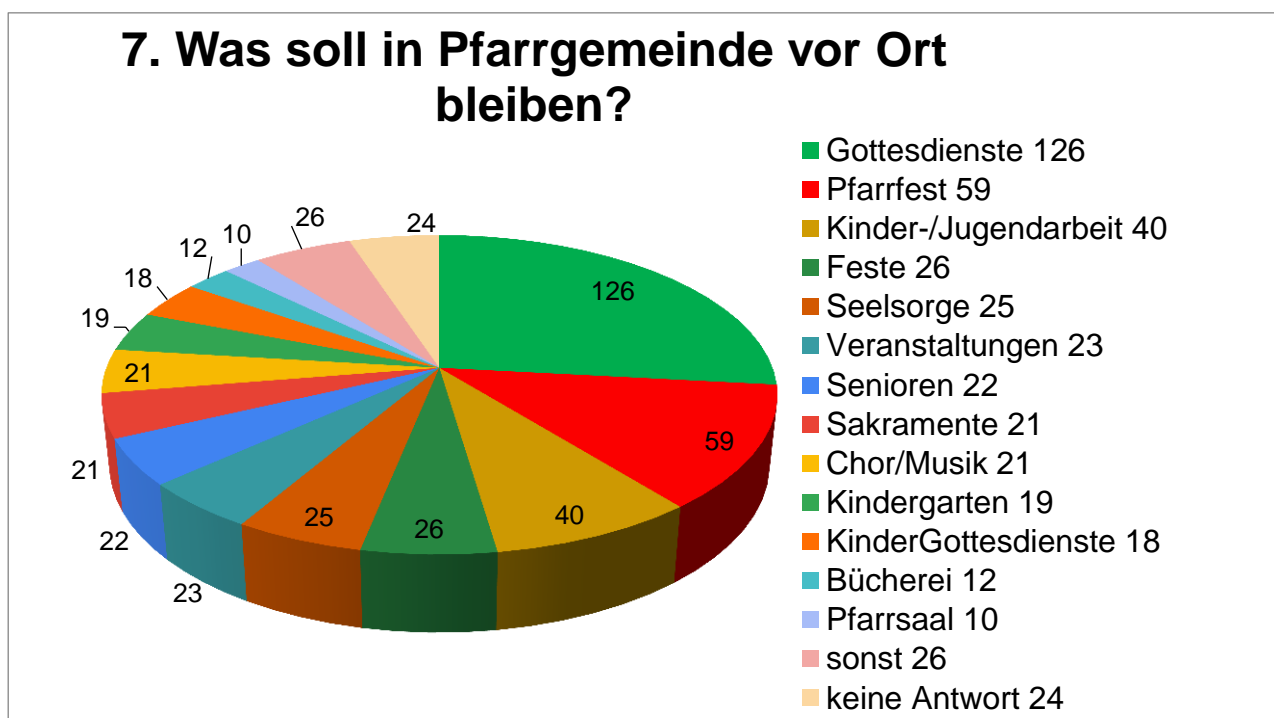

II / 7. Pfarrgemeinde: Was soll Ihrer Ansicht nach unbedingt in der Pfarrgemeinde vor Ort stattfinden und auch bleiben?