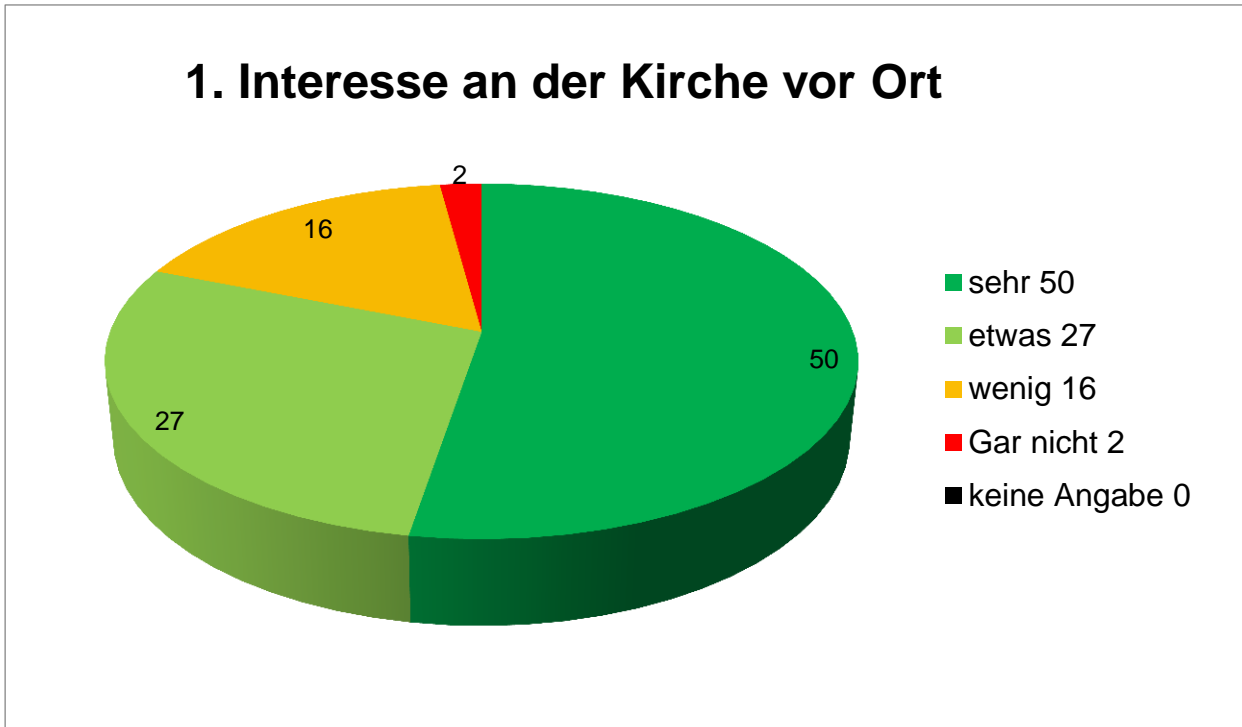

Pastorales Konzept - Fragebogen-Auswertung Pastoraler Raum Nürnberg am Ludwigskanal

Corpus Christi

Stand 1. Februar 2021

Fragebögen: 95 abgegeben und bezogen auf Gemeindegröße

IV. Zur Person

| Religion | weiblich | männlich |
|----------------|-----------|-----------|
| Katholisch | 55 | 36 |
| Evangelisch | 2 | 1 |
| Freikirche | 1 | 0 |
| Konfessionslos | | 0 |
| Summe | 58 | 37 |

| Alter | weiblich | männlich |
|--------------|-----------|-----------|
| unt12 Jahre | 1 | 1 |
| 13-17 Jahre | 8 | 3 |
| 18-30 Jahre | 0 | 3 |
| 31-50 Jahre | 17 | 6 |
| 51-64 Jahre | 14 | 7 |
| ab 65 Jahre | 18 | 17 |
| Summe | 58 | 37 |

Pastorales Konzept - Fragebogen-Auswertung Pastoraler Raum Nürnberg am Ludwigskanal

Corpus Christi

Stand 1. Februar 2021

I / 1. Pfarrgemeinde: Interesse an Angeboten vor Ort

I / 2. Pfarrgemeinde: Welche Angebote nutzen Sie?