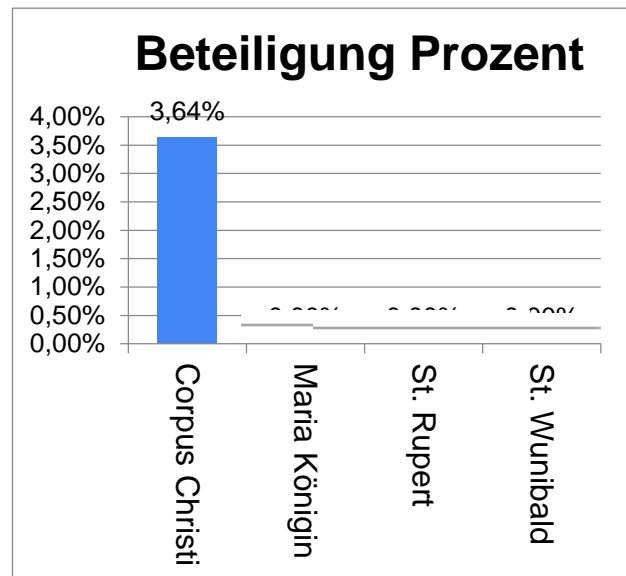

Pastorales Konzept - Fragebogen-Auswertung Pastoraler Raum Nürnberg am Ludwigskanal

Corpus Christi

Stand 1. Februar 2021

Fragebögen: 95 abgegeben und bezogen auf Gemeindegröße

IV. Zur Person

| Religion | weiblich | männlich |
|----------------|-----------|-----------|
| Katholisch | 55 | 36 |
| Evangelisch | 2 | 1 |
| Freikirche | 1 | 0 |
| Konfessionslos | | 0 |
| Summe | 58 | 37 |

| Alter | weiblich | männlich |
|--------------|-----------|-----------|
| unt12 Jahre | 1 | 1 |
| 13-17 Jahre | 8 | 3 |
| 18-30 Jahre | 0 | 3 |
| 31-50 Jahre | 17 | 6 |
| 51-64 Jahre | 14 | 7 |
| ab 65 Jahre | 18 | 17 |
| Summe | 58 | 37 |