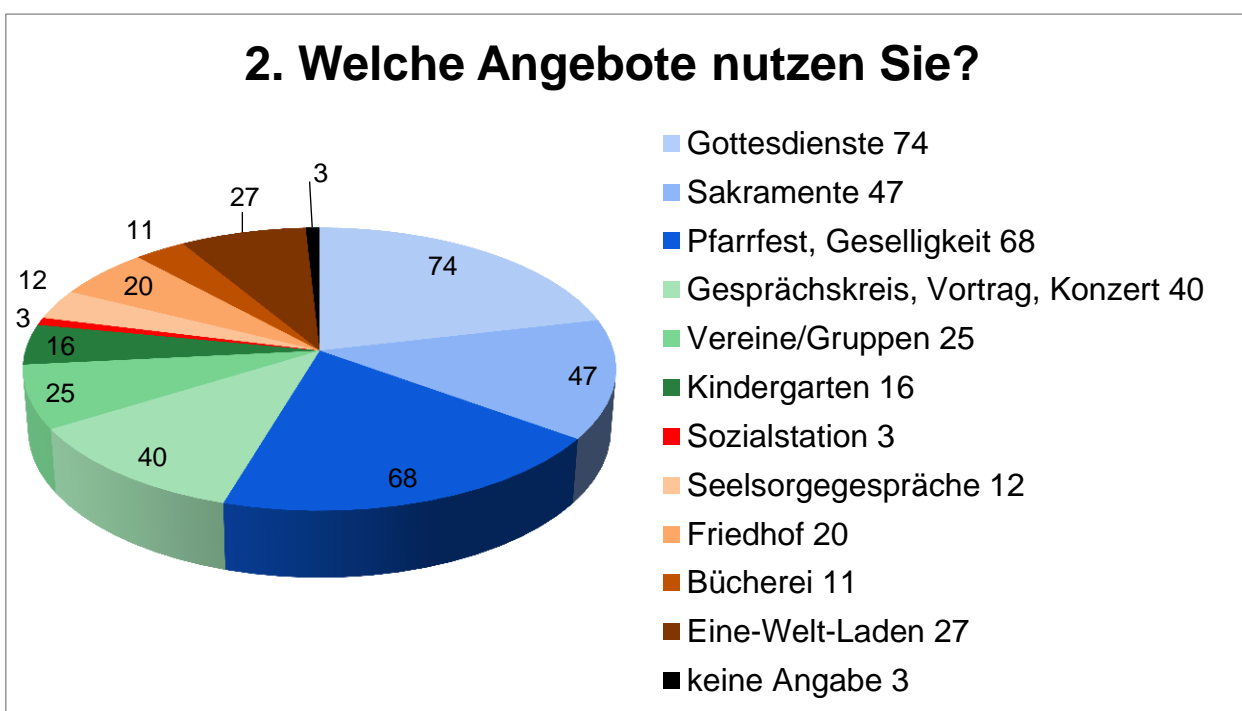

| Alter | weiblich | männlich |
|--------------|-----------|-----------|
| unt12 Jahre | 1 | 1 |
| 13-17 Jahre | 8 | 3 |
| 18-30 Jahre | 0 | 3 |
| 31-50 Jahre | 17 | 6 |
| 51-64 Jahre | 14 | 7 |
| ab 65 Jahre | 18 | 17 |
| Summe | 58 | 37 |

Pastorales Konzept - Fragebogen-Auswertung Pastoraler Raum Nürnberg am Ludwigskanal

Corpus Christi

Stand 1. Februar 2021

I / 1. Pfarrgemeinde: Interesse an Angeboten vor Ort

I / 2. Pfarrgemeinde: Welche Angebote nutzen Sie?

Pastorales Konzept - Fragebogen-Auswertung Pastoraler Raum Nürnberg am Ludwigskanal

Corpus Christi

Stand 1. Februar 2021

I / 3. Pfarrgemeinde: Engagieren Sie sich in Ihrer Gemeinde?

I / 3.1. Pfarrgemeinde: Welche Aufgabe haben Sie übernommen?