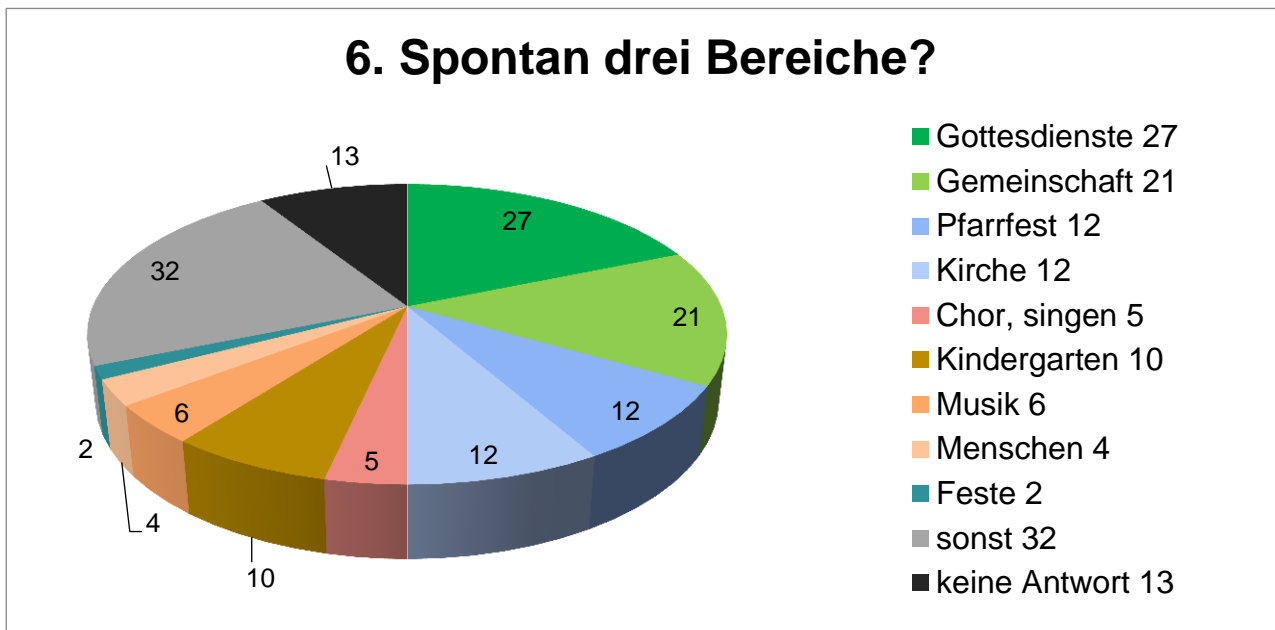

Pastorales Konzept - Fragebogen-Auswertung Pastoraler Raum Nürnberg am Ludwigskanal

Corpus Christi

Stand 1. Februar 2021

II. Pfarrgemeinde - Pfarreien-Verbund

II / 6. Pfarrgemeinde: Nennen Sie spontan drei Bereiche, die Sie mit Ihrer Pfarrgemeinde verbinden!