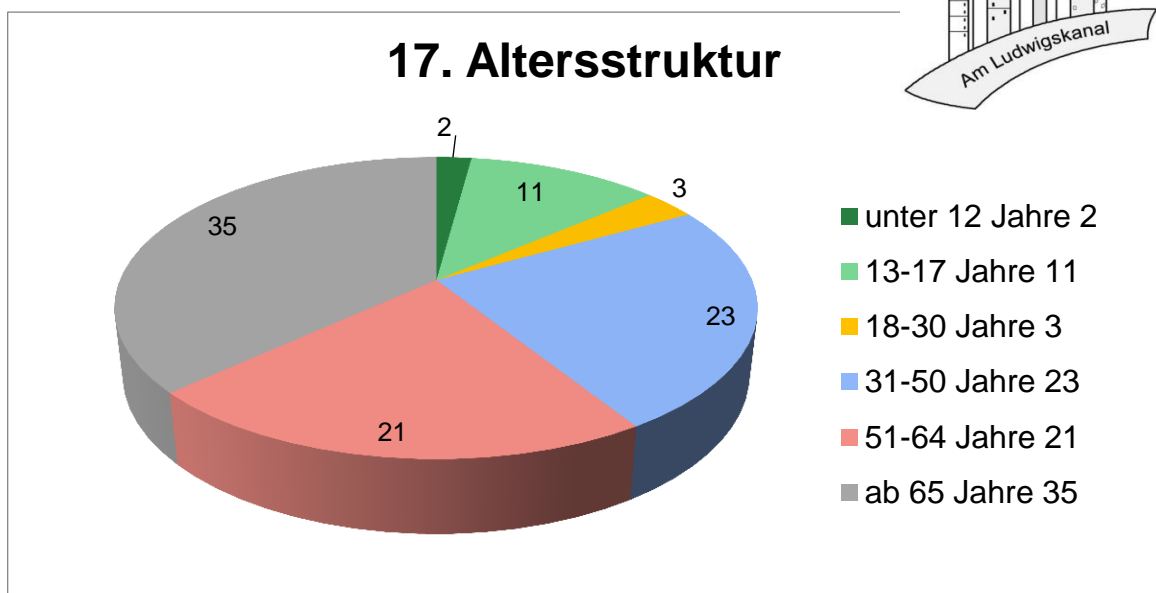

Pastorales Konzept - Fragebogen-Auswertung Pastoraler Raum Nürnberg am Ludwigskanal

Corpus Christi

Stand 1. Februar 2021

Fragebögen: 95 abgegeben und bezogen auf Gemeindegröße

IV. Zur Person

| Religion | weiblich | männlich |
|----------------|-----------|-----------|
| Katholisch | 55 | 36 |
| Evangelisch | 2 | 1 |
| Freikirche | 1 | 0 |
| Konfessionslos | | 0 |
| Summe | 58 | 37 |

| Alter | weiblich | männlich |
|--------------|-----------|-----------|
| unt12 Jahre | 1 | 1 |
| 13-17 Jahre | 8 | 3 |
| 18-30 Jahre | 0 | 3 |
| 31-50 Jahre | 17 | 6 |
| 51-64 Jahre | 14 | 7 |
| ab 65 Jahre | 18 | 17 |
| Summe | 58 | 37 |