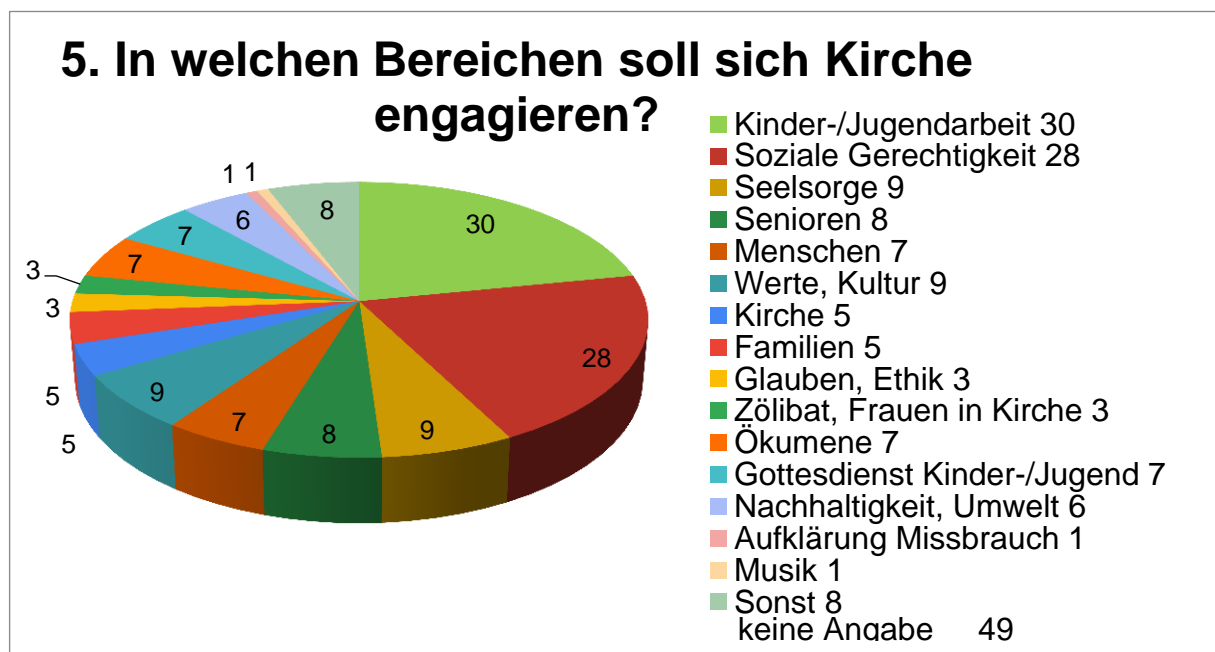

Pastorales Konzept - Fragebogen-Auswertung Pastoraler Raum Nürnberg am Ludwigskanal

Corpus Christi

Stand 1. Februar 2021

I / 3. Pfarrgemeinde: Engagieren Sie sich in Ihrer Gemeinde?

I / 3.1. Pfarrgemeinde: Welche Aufgabe haben Sie übernommen?

Pastorales Konzept - Fragebogen-Auswertung Pastoraler Raum Nürnberg am Ludwigskanal

Corpus Christi

Stand 1. Februar 2021

I / 4. Pfarrgemeinde: Was brauchen Sie, um sich in der Pfarrgemeinde zu Hause zu fühlen?

I / 5. Pfarrgemeinde: In welchen Bereichen sollte sich die katholische Kirche engagieren?

Pastorales Konzept - Fragebogen-Auswertung Pastoraler Raum Nürnberg am Ludwigskanal

Corpus Christi

Stand 1. Februar 2021