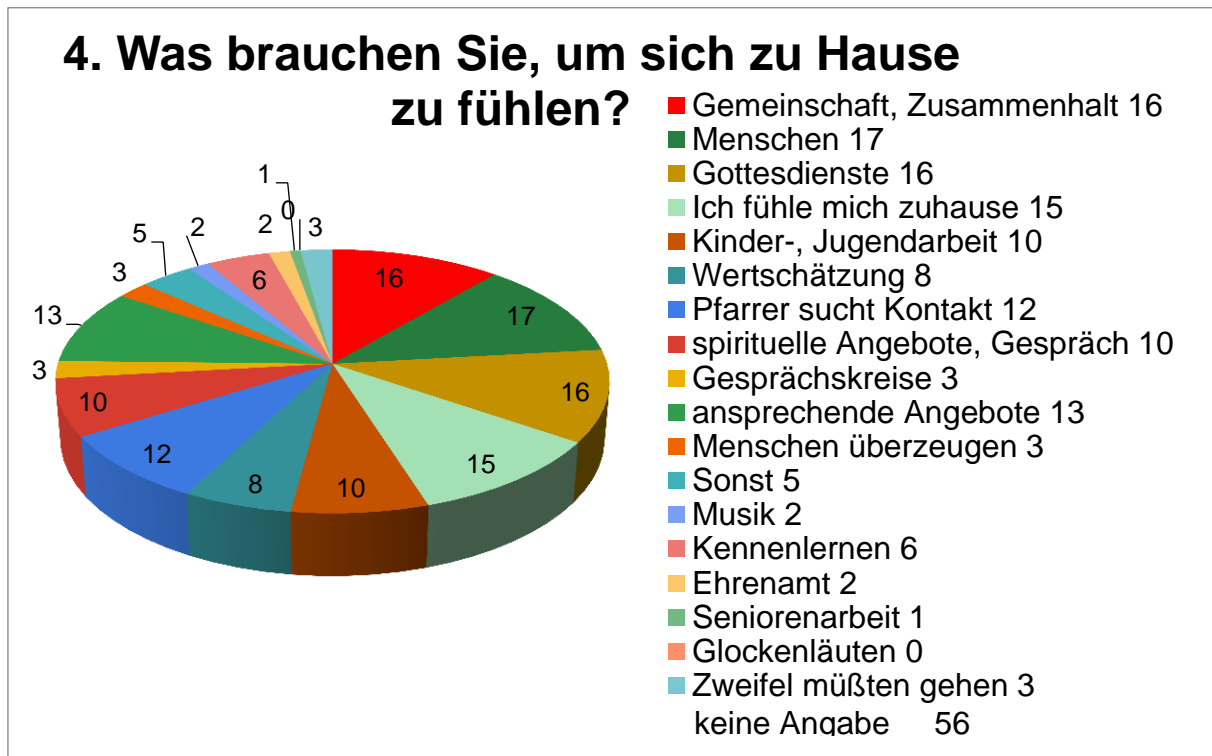

| Alter | weiblich | männlich |
|--------------|-----------|-----------|
| unt12 Jahre | 1 | 1 |
| 13-17 Jahre | 8 | 3 |
| 18-30 Jahre | 0 | 3 |
| 31-50 Jahre | 17 | 6 |
| 51-64 Jahre | 14 | 7 |
| ab 65 Jahre | 18 | 17 |
| Summe | 58 | 37 |

Pastorales Konzept - Fragebogen-Auswertung Pastoraler Raum Nürnberg am Ludwigskanal

Corpus Christi

Stand 1. Februar 2021

I / 1. Pfarrgemeinde: Interesse an Angeboten vor Ort

I / 2. Pfarrgemeinde: Welche Angebote nutzen Sie?

Pastorales Konzept - Fragebogen-Auswertung Pastoraler Raum Nürnberg am Ludwigskanal

Corpus Christi

Stand 1. Februar 2021

I / 3. Pfarrgemeinde: Engagieren Sie sich in Ihrer Gemeinde?

I / 3.1. Pfarrgemeinde: Welche Aufgabe haben Sie übernommen?

Pastorales Konzept - Fragebogen-Auswertung Pastoraler Raum Nürnberg am Ludwigskanal

Corpus Christi

Stand 1. Februar 2021

I / 4. Pfarrgemeinde: Was brauchen Sie, um sich in der Pfarrgemeinde zu Hause zu fühlen?