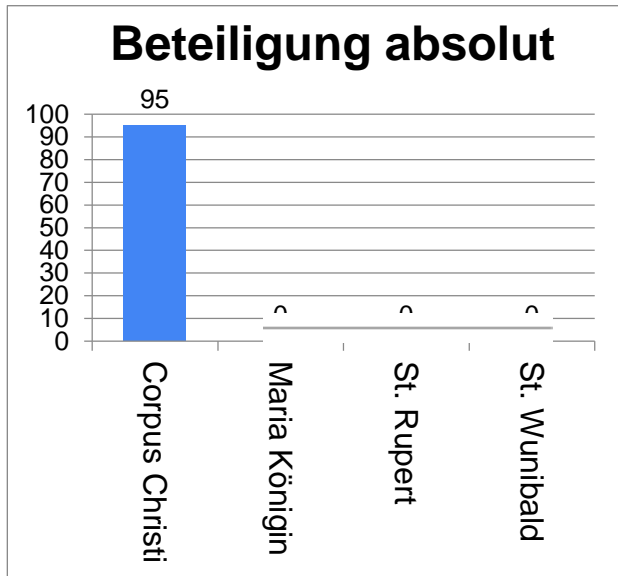

Pastorales Konzept - Fragebogen-Auswertung Pastoraler Raum Nürnberg am Ludwigskanal

Corpus Christi

Stand 1. Februar 2021

Fragebögen: 95 abgegeben und bezogen auf Gemeindegröße

IV. Zur Person

| Religion | weiblich | männlich |
|----------------|-----------|-----------|
| Katholisch | 55 | 36 |
| Evangelisch | 2 | 1 |
| Freikirche | 1 | 0 |
| Konfessionslos | | 0 |
| Summe | 58 | 37 |

| Alter | weiblich | männlich |
|--------------|-----------|-----------|
| unt12 Jahre | 1 | 1 |
| 13-17 Jahre | 8 | 3 |
| 18-30 Jahre | 0 | 3 |
| 31-50 Jahre | 17 | 6 |
| 51-64 Jahre | 14 | 7 |
| ab 65 Jahre | 18 | 17 |
| Summe | 58 | 37 |