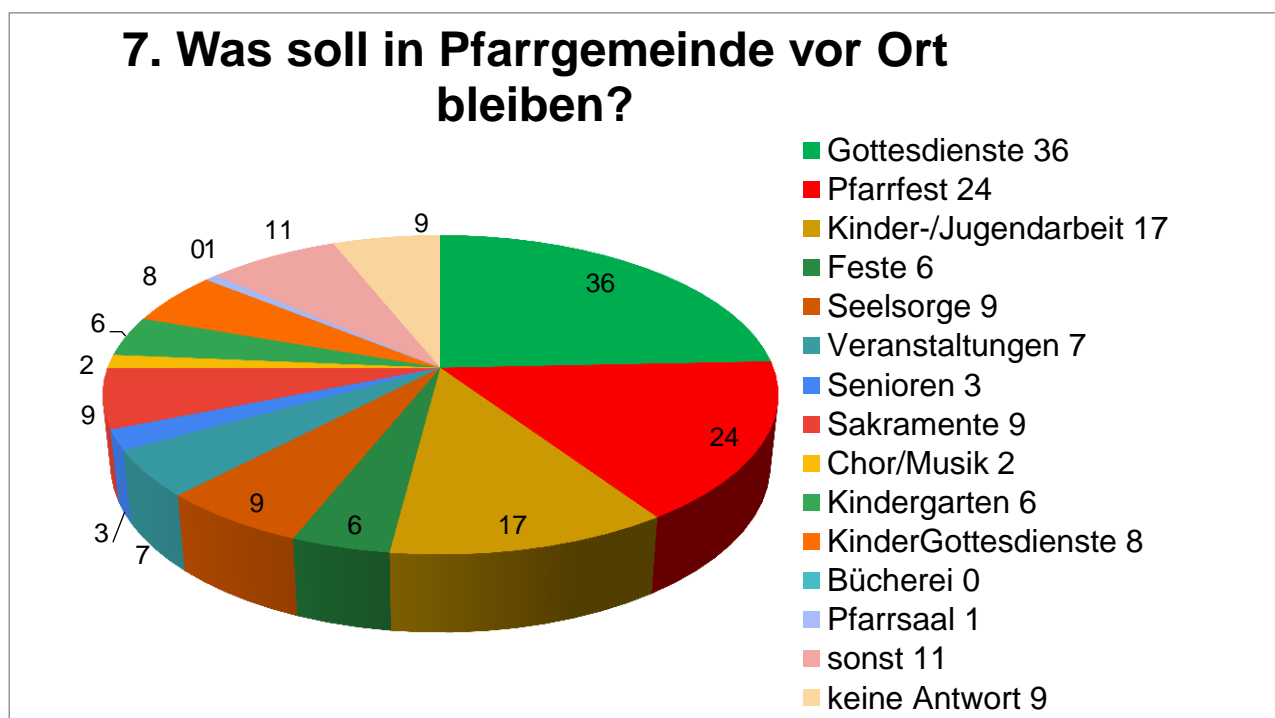

II / 7. Pfarrgemeinde: Was soll Ihrer Ansicht nach unbedingt in der Pfarrgemeinde vor Ort stattfinden und auch bleiben?