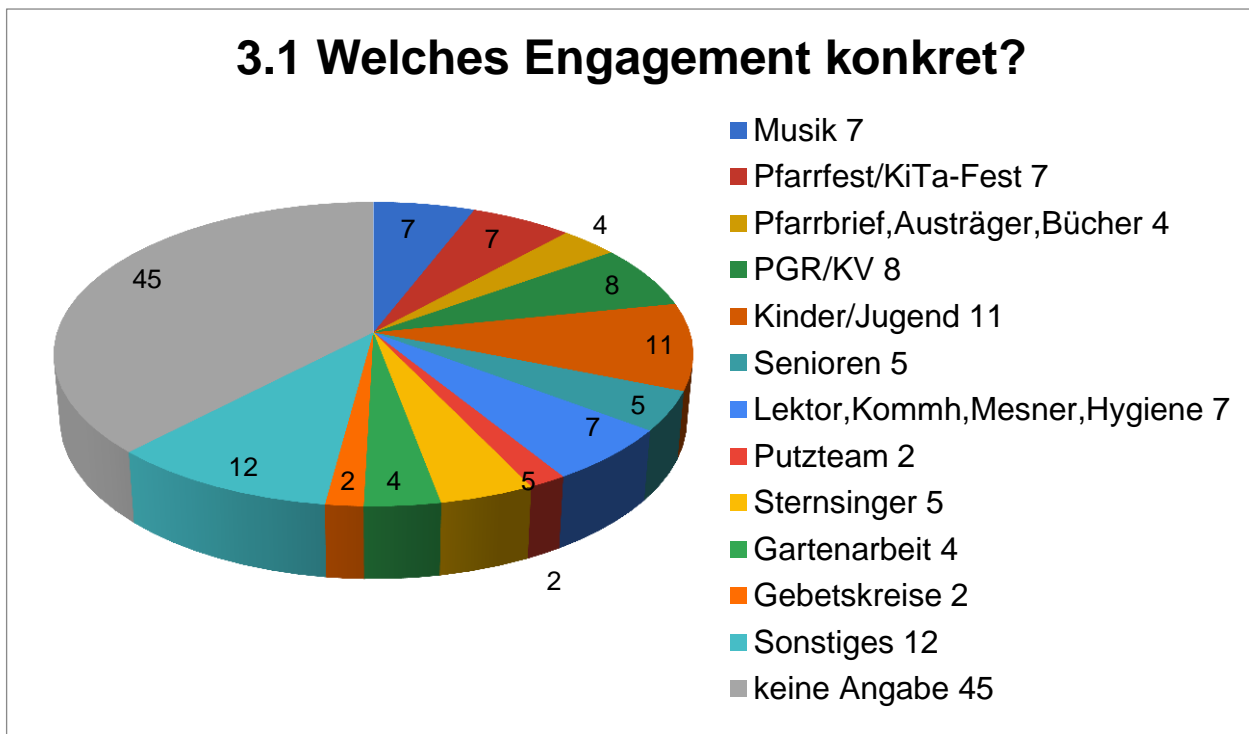

| Alter | weiblich | männlich |
|--------------|-----------|-----------|
| unt12 Jahre | 1 | 1 |
| 13-17 Jahre | 8 | 3 |
| 18-30 Jahre | 0 | 3 |
| 31-50 Jahre | 17 | 6 |
| 51-64 Jahre | 14 | 7 |
| ab 65 Jahre | 18 | 17 |
| Summe | 58 | 37 |

Pastorales Konzept - Fragebogen-Auswertung Pastoraler Raum Nürnberg am Ludwigskanal

Corpus Christi

Stand 1. Februar 2021

I / 3. Pfarrgemeinde: Engagieren Sie sich in Ihrer Gemeinde?

I / 3.1. Pfarrgemeinde: Welche Aufgabe haben Sie übernommen?