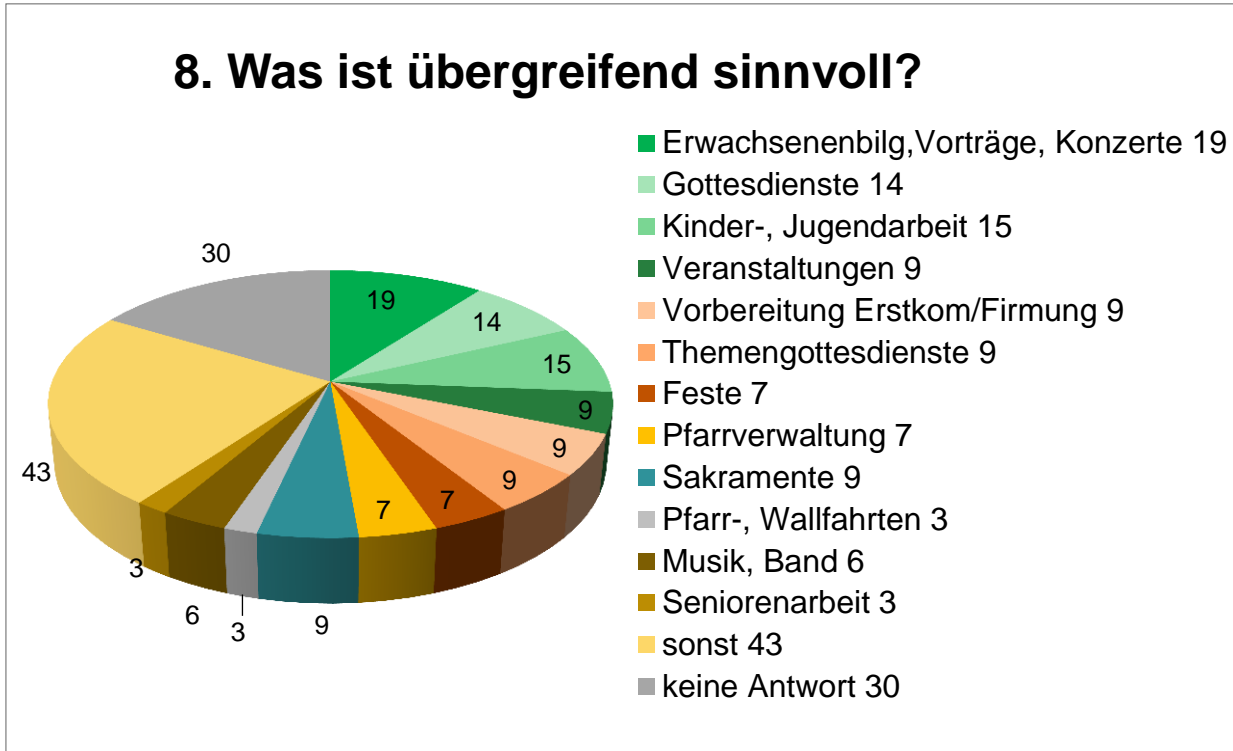

I / 5. Pfarrgemeinde: In welchen Bereichen sollte sich die katholische Kirche engagieren?

Pastorales Konzept - Fragebogen-Auswertung Pastoraler Raum Nürnberg am Ludwigskanal

Corpus Christi

Stand 1. Februar 2021

II. Pfarrgemeinde - Pfarreien-Verbund

II / 6. Pfarrgemeinde: Nennen Sie spontan drei Bereiche, die Sie mit Ihrer Pfarrgemeinde verbinden!

II / 7. Pfarrgemeinde: Was soll Ihrer Ansicht nach unbedingt in der Pfarrgemeinde vor Ort stattfinden und auch bleiben?

Pastorales Konzept - Fragebogen-Auswertung Pastoraler Raum Nürnberg am Ludwigskanal

Corpus Christi Stand 1. Februar 2021

II / 8. Was wäre übergreifend im gesamten Pastoraler Raum möglich und sinnvoll?

III / 11. Während der Pandemie habe ich positiv wahrgenommen...